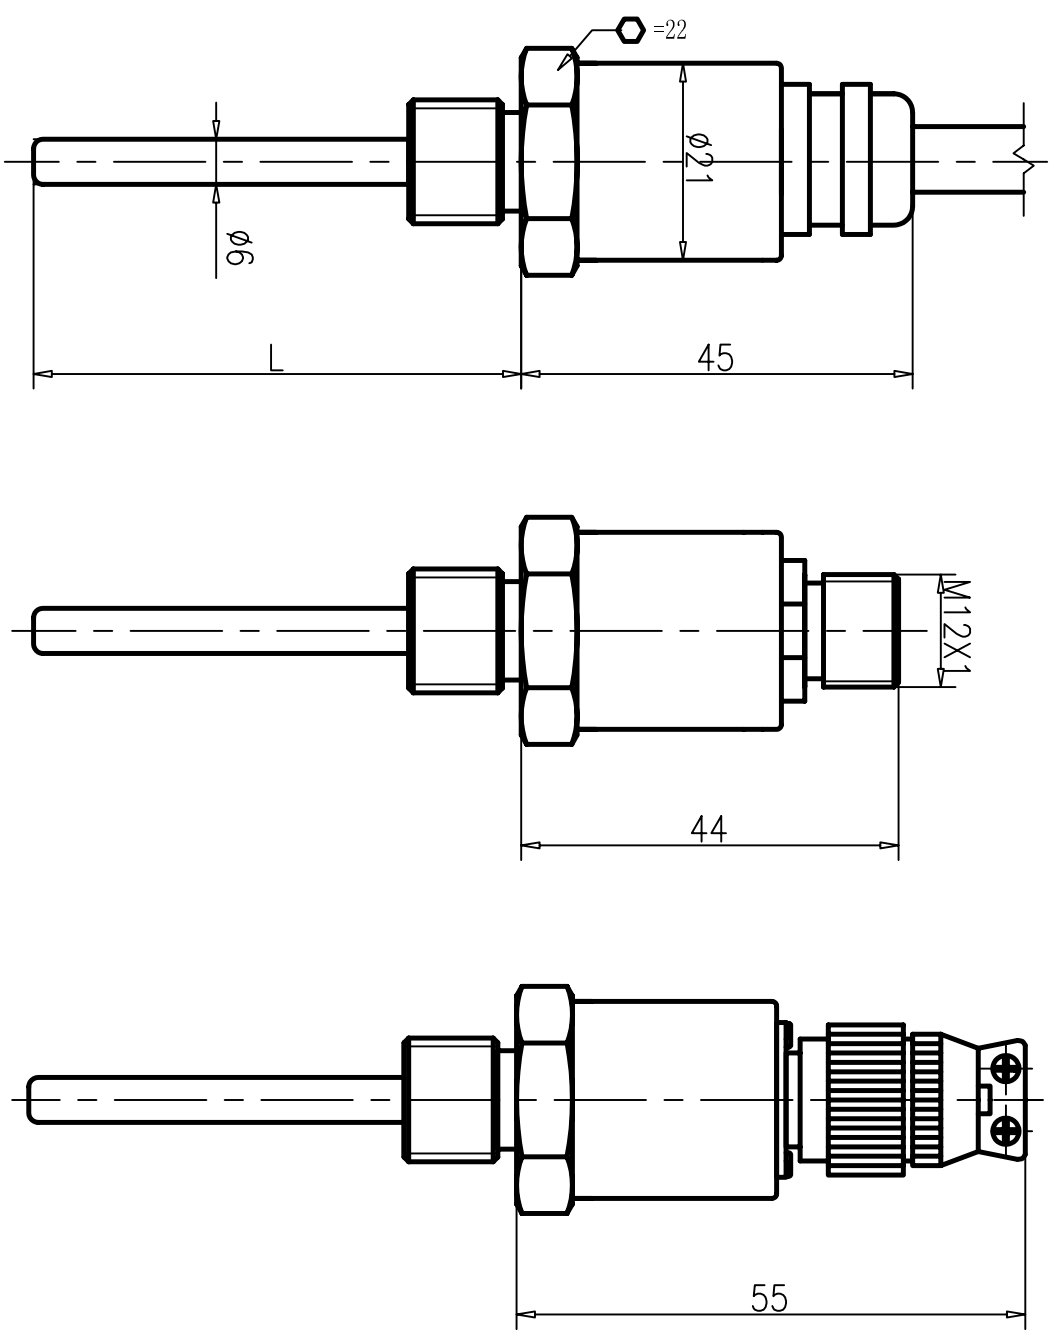

XM-021M1J

借用件登记

插图

校 核

旧底图总号

签 字

日 期

设计	处教	更改文件号	签字	日期	图样标记	重量	比例
审核	工艺				共 页	第 页	1:1